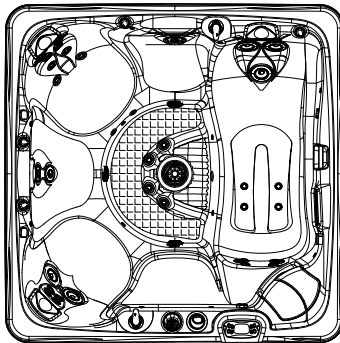

2026
PARADISE SEYCHELLES
7' x 7'
36" High

DOOR SIDE

SCALE: 1/4" = 1'-0"